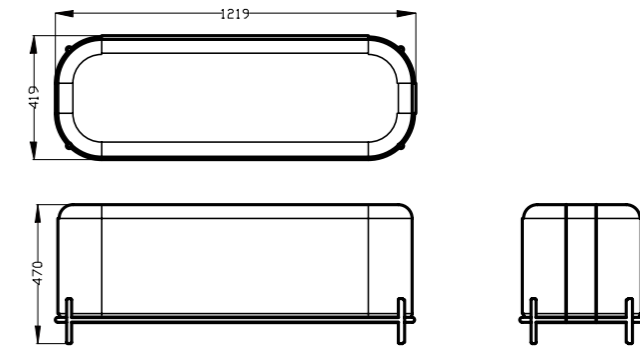

MOMO STOOL

HEIGHT - 382mm
WEIGHT - 6kg

MOMO STOOL - POWDERCOAT STEEL BASE

HEIGHT - 470mm
WEIGHT - 9kg

MOMO STOOL - CONCRETE BASE

HEIGHT - 470mm
WEIGHT - 11kg

Momo Stool *single*

DIMENSIONS - 420mm x 420mm

MOMO STOOL double
 HEIGHT - 382mm
 WEIGHT - 8kg

MOMO STOOL double
 HEIGHT - 470mm
 WEIGHT - 13kg

MOMO STOOL double
 HEIGHT - 470mm
 WEIGHT - 16kg

Momo Stool double

DIMENSIONS - 820mm x 470mm

FABRIC COLOUR OPTIONS

MOMO STOOL triple

HEIGHT - 382mm
WEIGHT - 19kg

MOMO STOOL triple

HEIGHT - 470mm
WEIGHT - 12kg

MOMO STOOL triple

HEIGHT - 470mm
WEIGHT - 19kg

Momo Stool triple

DIMENSIONS - 820mm x 470mm