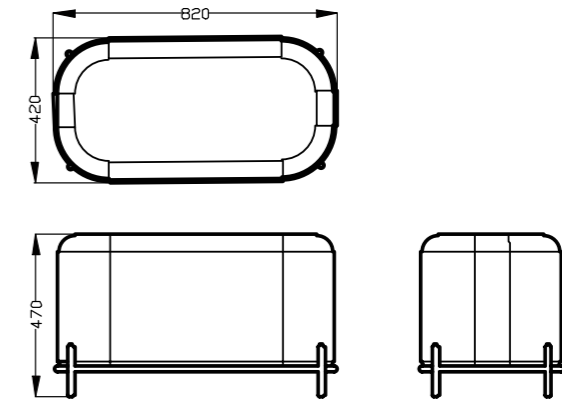

MOMO STOOL

HEIGHT - 382mm
WEIGHT - 6kg

MOMO STOOL - POWDERCOAT STEEL BASE

HEIGHT - 470mm
WEIGHT - 9kg

MOMO STOOL - CONCRETE BASE

HEIGHT - 470mm
WEIGHT - 11kg

Momo Stool *single*

DIMENSIONS - 420mm x 420mm

MOMO STOOL double
 HEIGHT - 382mm
 WEIGHT - 8kg

MOMO STOOL double
 HEIGHT - 470mm
 WEIGHT - 13kg

MOMO STOOL double
 HEIGHT - 470mm
 WEIGHT - 16kg

Momo Stool double

DIMENSIONS - 820mm x 470mm

FABRIC COLOUR OPTIONS

MOMO STOOL triple

HEIGHT - 382mm
WEIGHT - 19kg

MOMO STOOL triple

HEIGHT - 470mm
WEIGHT - 12kg

MOMO STOOL triple

HEIGHT - 470mm
WEIGHT - 19kg

Momo Stool triple

DIMENSIONS - 820mm x 470mm